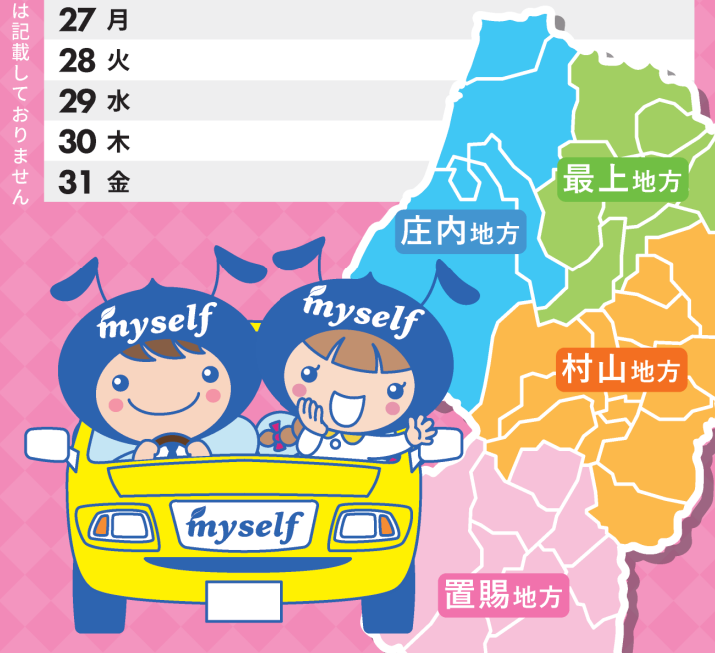

※法改正にともない、祝日・休日が変わる場合があります。※各イベントは荒天時など中止になる場合があります。※発行時点で未発表・開催未定のイベントは記載しておりません。

1 水	酒田離街道 ~4/3 わかさぎ釣り(小国町) ~3月中旬	やまのべ ひな人形展 ~3/26 やまがた就活ナビ(山形ビッグウイング)	スワンスケートリンク(酒田市) ~3/26
2 木			
3 金			
4 土	春待ち市(川西町)	羽黒山スキー場 スキー子どもの日(鶴岡市)	どんでん平 スノーパーク(飯豊町)
5 日		どんでん平 スノーパーク(飯豊町)	
6 月			
7 火			
8 水			
9 木			
10 金			
11 土		2023春のパナソニックフェア(山形市)	
12 日		2023春のパナソニックフェア(山形市) 雪の中の大冒険(小国町)	
13 月			
14 火		やまがた合同企業説明会(山形ビッグウイング)	
15 水			
16 木			
17 金		やまがたマルシェ(エスバル山形) ~3/21	
18 土		おおくら雪ものがたり(大蔵村)	
19 日	宇宙×教育イベント 宇宙の話をしよう はやぶさ2の物語(山形市)	【有料】恐竜ラボ! ディノ・サバイバルDINO-A-LIVE(山形市)	
20 月			
21 火		春分の日	
22 水			
23 木		平日マルシェ@やまがた(山形市)	
24 金		山形ミネラルマルシェ(山形市) ~3/26	
25 土			
26 日		春恋マルシェ2023(寒河江市) 山形釣り展(山形市)	
27 月			
28 火			
29 水			
30 木			
31 金