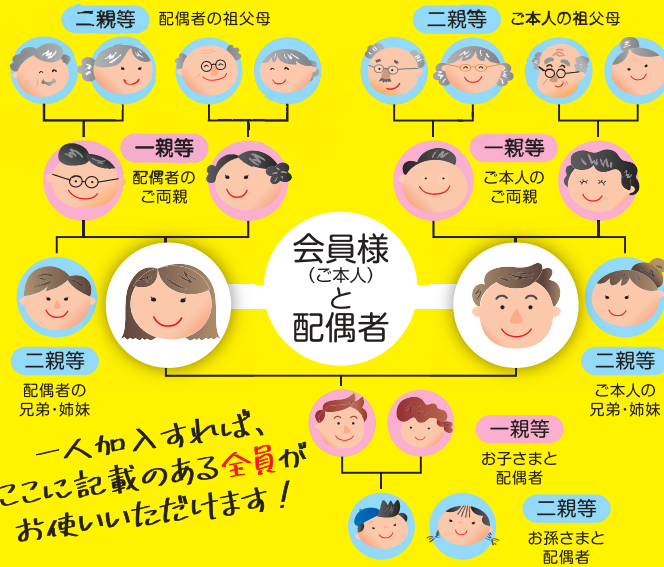

合同面接会

会津若松市青少年勤労ホーム
◎13:00~17:00

アピオスペース1F
◎13:00~16:30

お気軽に
お越しください

数ある派遣会社の中から

マイセルフ myself が

選ばれる理由は
ズバリコレ!!

株式会社マイセルフは、2018年12月に設立10周年を迎えた人材総合サービス会社です。山形県内では東根市に本社を構え、酒田・山形・米沢、県外では仙台・埼玉・千葉と、東日本を中心に8つの拠点で働きたい皆様のお仕事を全力でサポートいたします!

株式会社リロクラブの「福利厚生倶楽部」を導入!

家族も使える! 充実の福利厚生

飲食店などは
2親等まで割引、
宿泊施設などは
3親等まで!

理由 01

マイセルフにご登録頂くと、国内外の宿泊施設・スポーツクラブ等が会員価格で利用でき、育児や介護の補助制度が使える「福利厚生倶楽部」がご利用頂けます。スタッフさんは勿論、ご家族も使えるお得なサービスです! QR読み取りで詳細をチェック!

映画 01

- イオンシネマ、フォーラム、ソラリスで映画が1,300円
- 年間4回までいつでも1,000円
- 1・3月も期間限定で1,000円